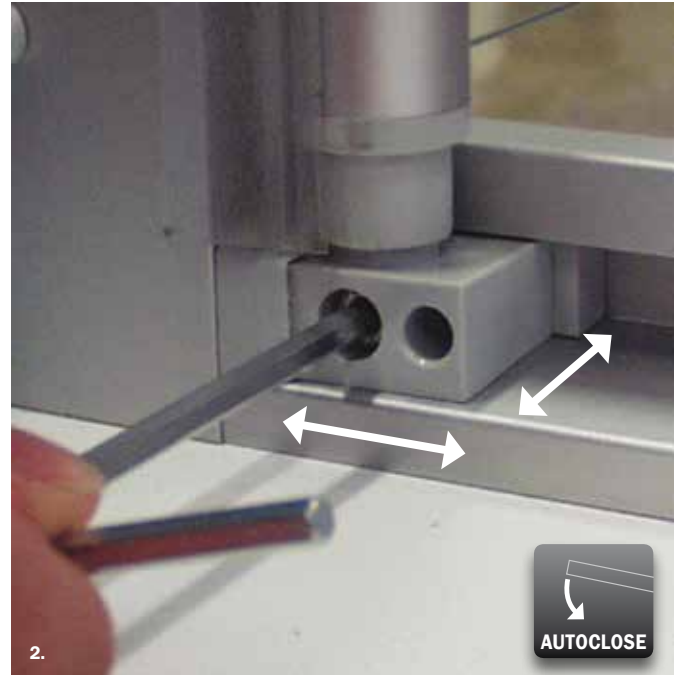

duka 1100

Raamprofiel doucheserie

Schuifdeuren, pendeldeuren en vouwdeuren

Handgreep geïntegreerd in profiel

Ideaal voor de kleinere badkamer

Uitgebreide maatwerkmogelijkheden

duka 1100

1. Het transparante afdichtprofiel bij het scharnierende profiel zorgt ervoor dat het spatwater blijft waar het hoort; in de douche.
2. Het scharnier is tevens in twee richtingen te stellen om een nauwkeurige sluiting van de deur te kunnen realiseren. De swingdeuren zijn voorzien van een autoclose systeem; De deur wordt tijdens het openen enige millimeters opgetild. Het transparant afdichtprofiel is hierdoor vrij van wrijving van het onderprofiel, welke de levensduur bevordert. De deur sluit de laatste 10-20 centimeter vanzelf.
3. De schuifdeuren zijn voorzien in een ingenieus verstelsysteem, waardoor het geleidingsprofiel enkele millimeters in hoogte kan worden gesteld om een optimale geleiding te realiseren.
4. Het profiel aan de onderzijde zorgt niet alleen voor de geleiding van de schuivende elementen. Het is tevens een perfecte waterkering voor opspattend water.