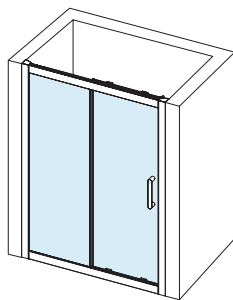

Slimme nisoplossingen

- ◆ Compact biedt verschillende deuren voor in een nis in maten van 80 cm tot maar liefst 140 cm. De verschillende soorten hebben ieder hun eigen voordelen.
- ◆ Een schuifdeur maakt een brede douche mogelijk zonder dat je ruimte nodig hebt voor een draaideur.
- ◆ De draaideur van Compact scharniert niet direct op de muur. Daardoor kun je deze plaatsen naast een radiator of kozijn.

Compact douches

- ◆ Met een hoogte van 195 cm is iedere Compact te plaatsen op een douchebak of direct op de vloer.
- ◆ De Compact is uitgevoerd met 6 mm veiligheidsglas en zilver hoogglans afwerking.
- ◆ Deze serie is als linker- en rechtversie te monteren.

Programma

Draaideur

80 x 195 cm (780-820 mm)
90 x 195 cm (880-920 mm)

Vouwdeur

80 x 195 cm (780-820 mm)
90 x 195 cm (880-920 mm)

Schuifdeur

120 x 195 cm (1180-1220 mm)
140 x 195 cm (1380-1420 mm)

Draaideur met zijwand

80 x 80 x 195 cm
(770-790 mm)

90 x 90 x 195 cm
(870-890 mm)

Vouwdeur met zijwand

80 x 80 x 195 cm
(770-790 mm)

90 x 90 x 195 cm
(870-890 mm)

Hoekinstap

90 x 90 x 195 cm
(870-890 mm)

Kwartrond