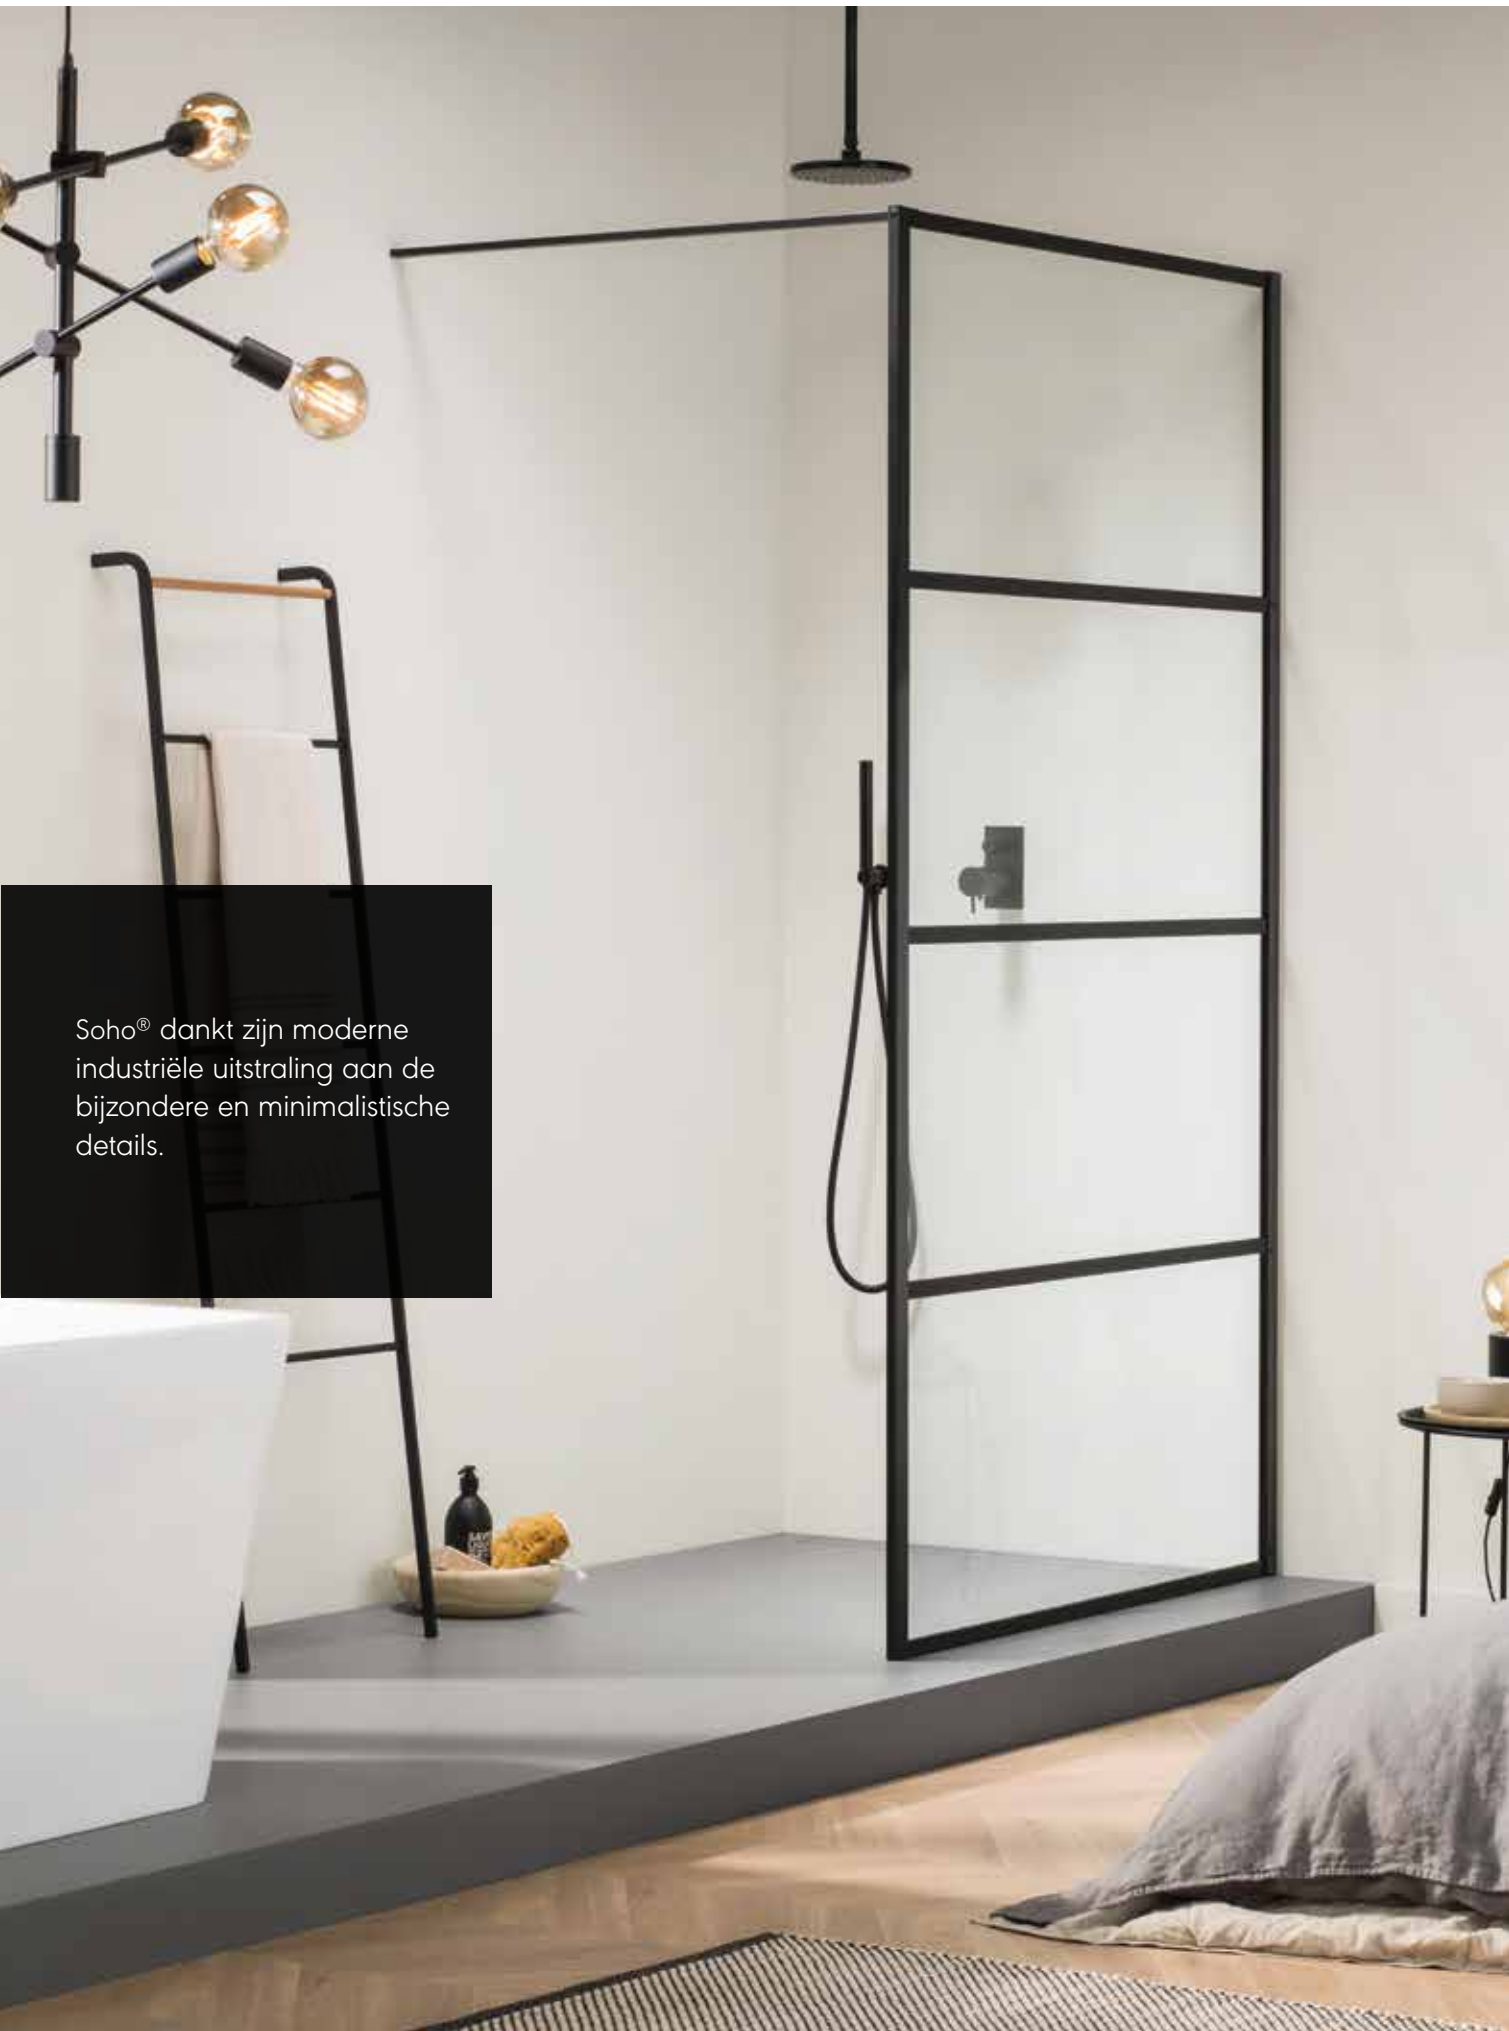

De designers van Sealskin hebben deze stijl aangepast naar de eisen en standaarden voor badkamerproducten en de kwaliteit waar Sealskin om bekend staat. Moderne deuren en inloopdouches met een duidelijke knipoog naar de rauwe look is het resultaat.

Innovatief en kwalitatief

Bijzondere details, zoals de verborgen scharnieren en de blinde bevestiging van de steun geven Soho® zijn moderne uitstraling.

De draaideuren zijn te plaatsen met dorpel of juist volledig drempelloos. De schuifdeuren hebben een soft open en soft close systeem. Alle varianten zijn maar liefst 210 cm hoog.

Soho® dankt zijn moderne industriële uitstraling aan de bijzondere en minimalistische details.

Easy clean systeem

Op diverse manieren is rekening gehouden met het onderhoud van je Soho® douche: de binnenzijde is vrij van randjes; zelfs de scharnieren zijn verstopt. De schuifdeuren zijn aan de onderzijde los te koppelen, zodat je overal makkelijk bij kunt.

Nog meer onderhoudsgemak

Soho® wanden bestaan uit een ononderbroken glaspaneel. De matzwarte profielen op het glas zitten aan de buitenzijde, zodat glaspaneel van binnen eenvoudig af te nemen is na het douchen. En met de antikalk coating 'Sealglas' blijft je glas ook langer fris en helder.